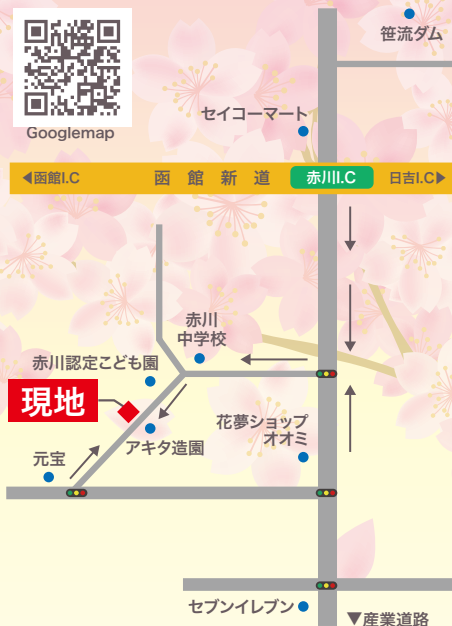

春らんまん

若い世代にも人気の平屋見学会

コンパクトでもちょうどいい平屋が若いご夫婦にも人気です。育ち盛りの子どもたちにも目がゆき届き、家族の距離が親密な暮らしは、遊びや勉強も親子で取り組む現代の家族像を象徴しているのかもしれない。将来の子供の成長にあわせて間取りを工夫すればワンフロアでもプライベートなスペースを確保できます。今回ご案内するのは白を基調としたカラーリングのさわやかな3LDK。近隣にはこども園や中学校もある好環境です。ぜひこの機会に見学会へ足をお運びください。

赤川町 平屋公開

2024 4.20(土)・21(日)

お気軽にお越しください！ ■時間/11:00~16:00
(事前に電話かメールにてご予約できます。)

OPEN HOUSE

会場住所:北海道函館市赤川町146【赤川I.Cから車で約2分/アキタ造園向かい】

渋谷建設株式会社【石川Studio】

〒041-0802 北海道函館市石川町459-2
<https://www.shibuya-ken.com/>

携帯:090-3774-0720(渋谷)
Mail:shibuya2004@shibuya-ken.com